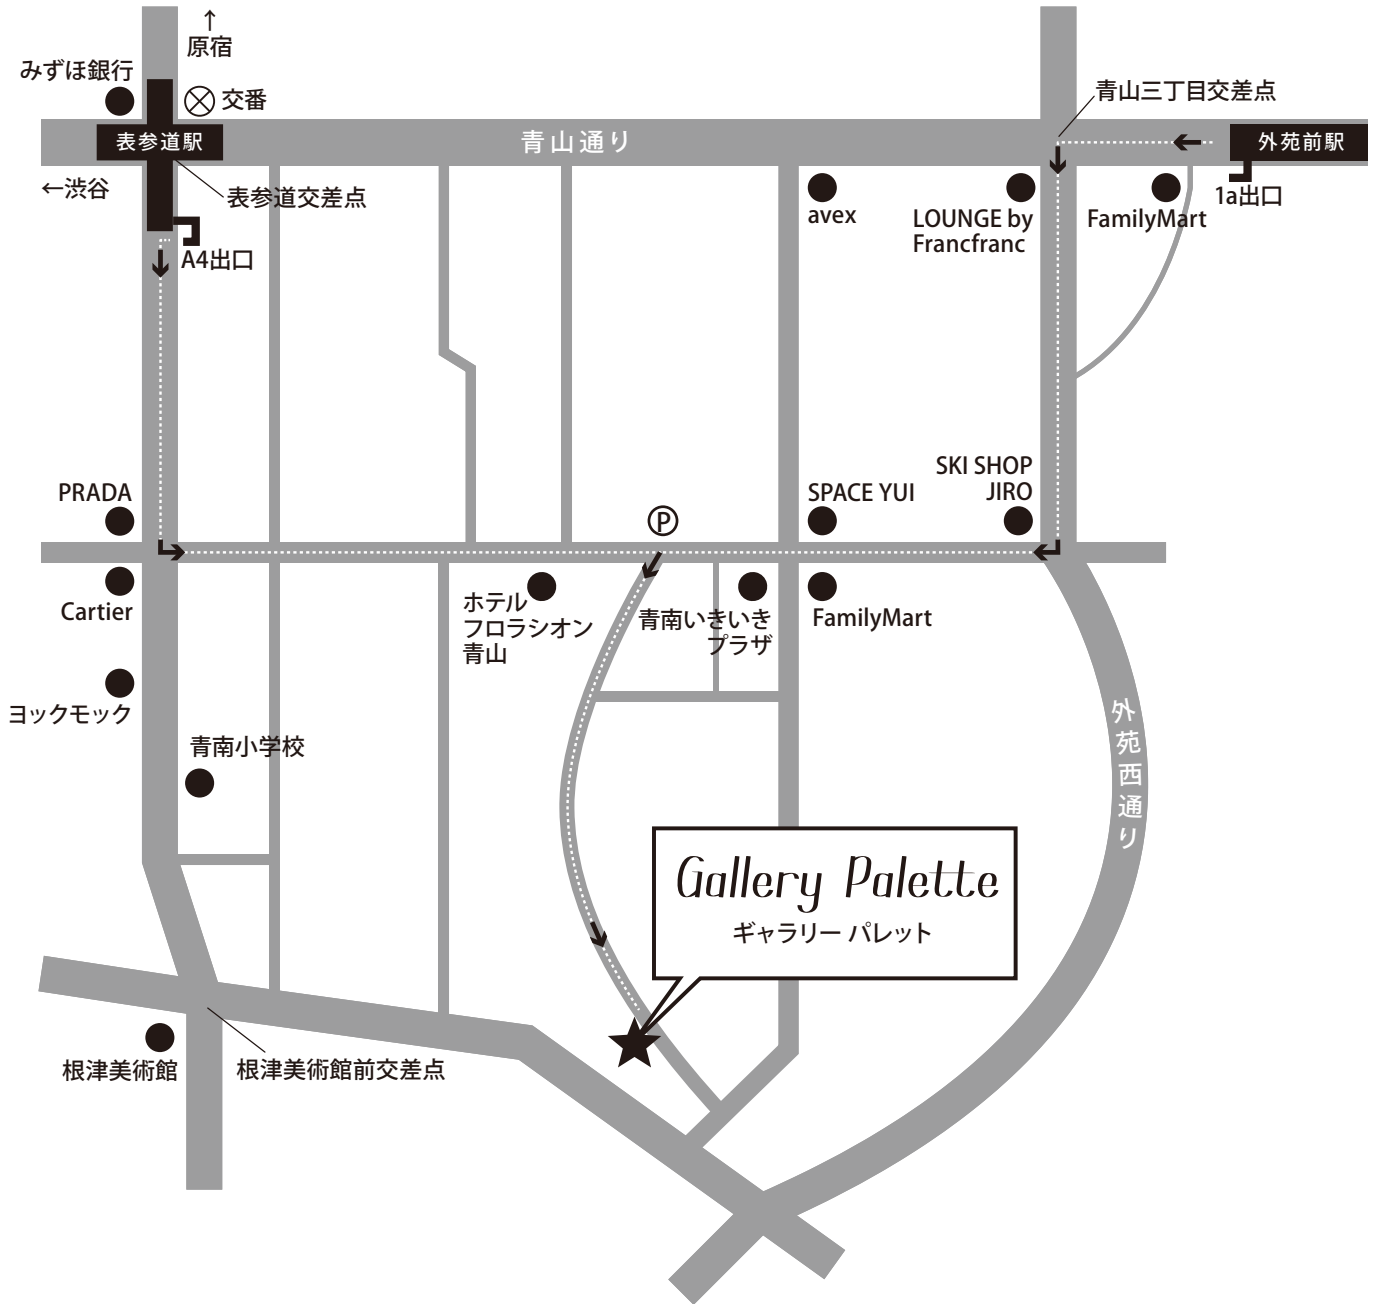

Gallery Palette

ギャラリー パレット

東京都港区南青山4-17-22 TZビル

- ▶ 銀座線・千代田線・半蔵門線「表参道駅」A4出口から徒歩8分
- ▶ 銀座線「外苑前駅」1a出口から徒歩10分